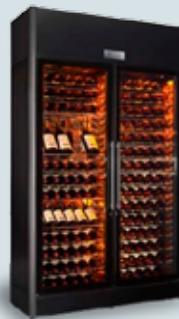

WKLIMASCOUT

Wir führen die idealen
Ausschanksysteme in
elegantem Design!

SYSTEME FÜR DEN GLASWEISEN AUSSCHANK

LA SOMMELIERE CV6T
Kapazität 6 Flaschen (0,75 l)
H 26 x B 105 x T 19 cm
399,00 EUR 

ENOMATIC ENOLINE 4
Kapazität 4 Flaschen (0,75 l)
H 67 x B 53,2 x T 30,3 cm
5.490,00 EUR 

WEINPRÄSENTATION

ENOFRIGO WINE LIBRARY 1ER

Kapazität 160 Flaschen (0,75 l)

H 220 x B 75 x T 59 cm

9.890,00 EUR 

ENOFRIGO WINE LIBRARY 2ER

Kapazität 320 Flaschen (0,75 l)

H 220 x B 140 x T 59 cm

13.090,00 EUR 

ENOFRIGO WINE LIBRARY 3ER

Kapazität 480 Flaschen (0,75 l)

H 220 x B 209 x T 59 cm

19.900,00 EUR 

WKLIMASCOUT

Professionelle Weinkühlung im großen Stil.

ENOFRIGO MIAMI MEDIUM
Kapazität 86 Flaschen (0,75 l)
H 195 x B 61 x T 50 cm
4.799,00 EUR 

ENOFRIGO MIAMI DOPPEL
Kapazität 172 Flaschen (0,75 l)
H 195 x B 122 x T 50 cm
9.095,00 EUR 

EUROCAVE SHOWCAVE V-9180
Kapazität 180 Flaschen (0,75 l)
H 219x B 128,4 x T 49,9 cm
15.990,00 EUR 